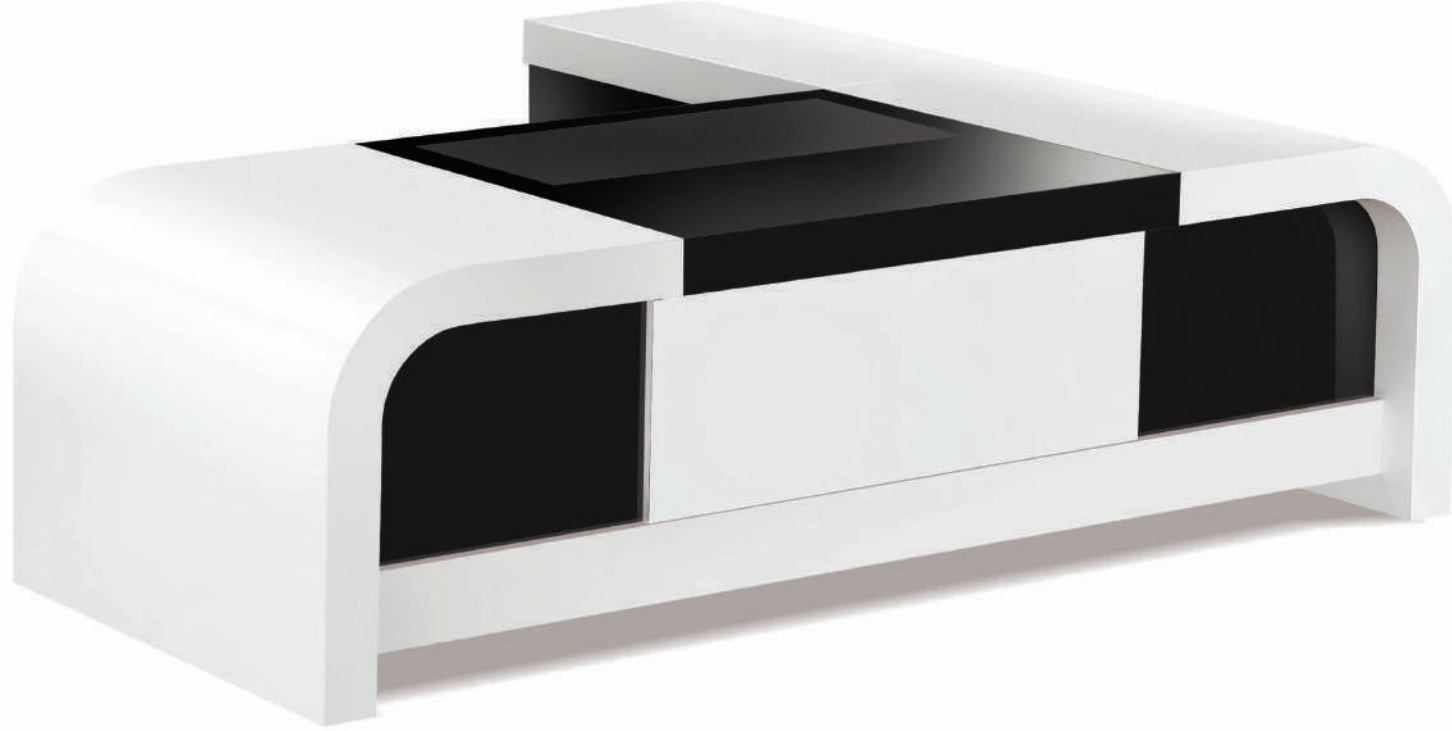

Ofis Birimleri

Özellikler:

- Katı ahşap ve HIGH GLOSS kaplama (MDF)
- Dayanıklı parlak yüzey (HIGH GLOSS PVC)
- Modern stil
- Kolay montaj
- Teknolojik üretim

Ürün Ölçüleri: (EN x DERİNLİK x YÜKS) mm.

MASA 2400 x 960 x 750

KONSOL 2330 x 400 x 1120

ETEJER 960 x 670 x 750

SEHPA 1200 x 600 x 450

lale